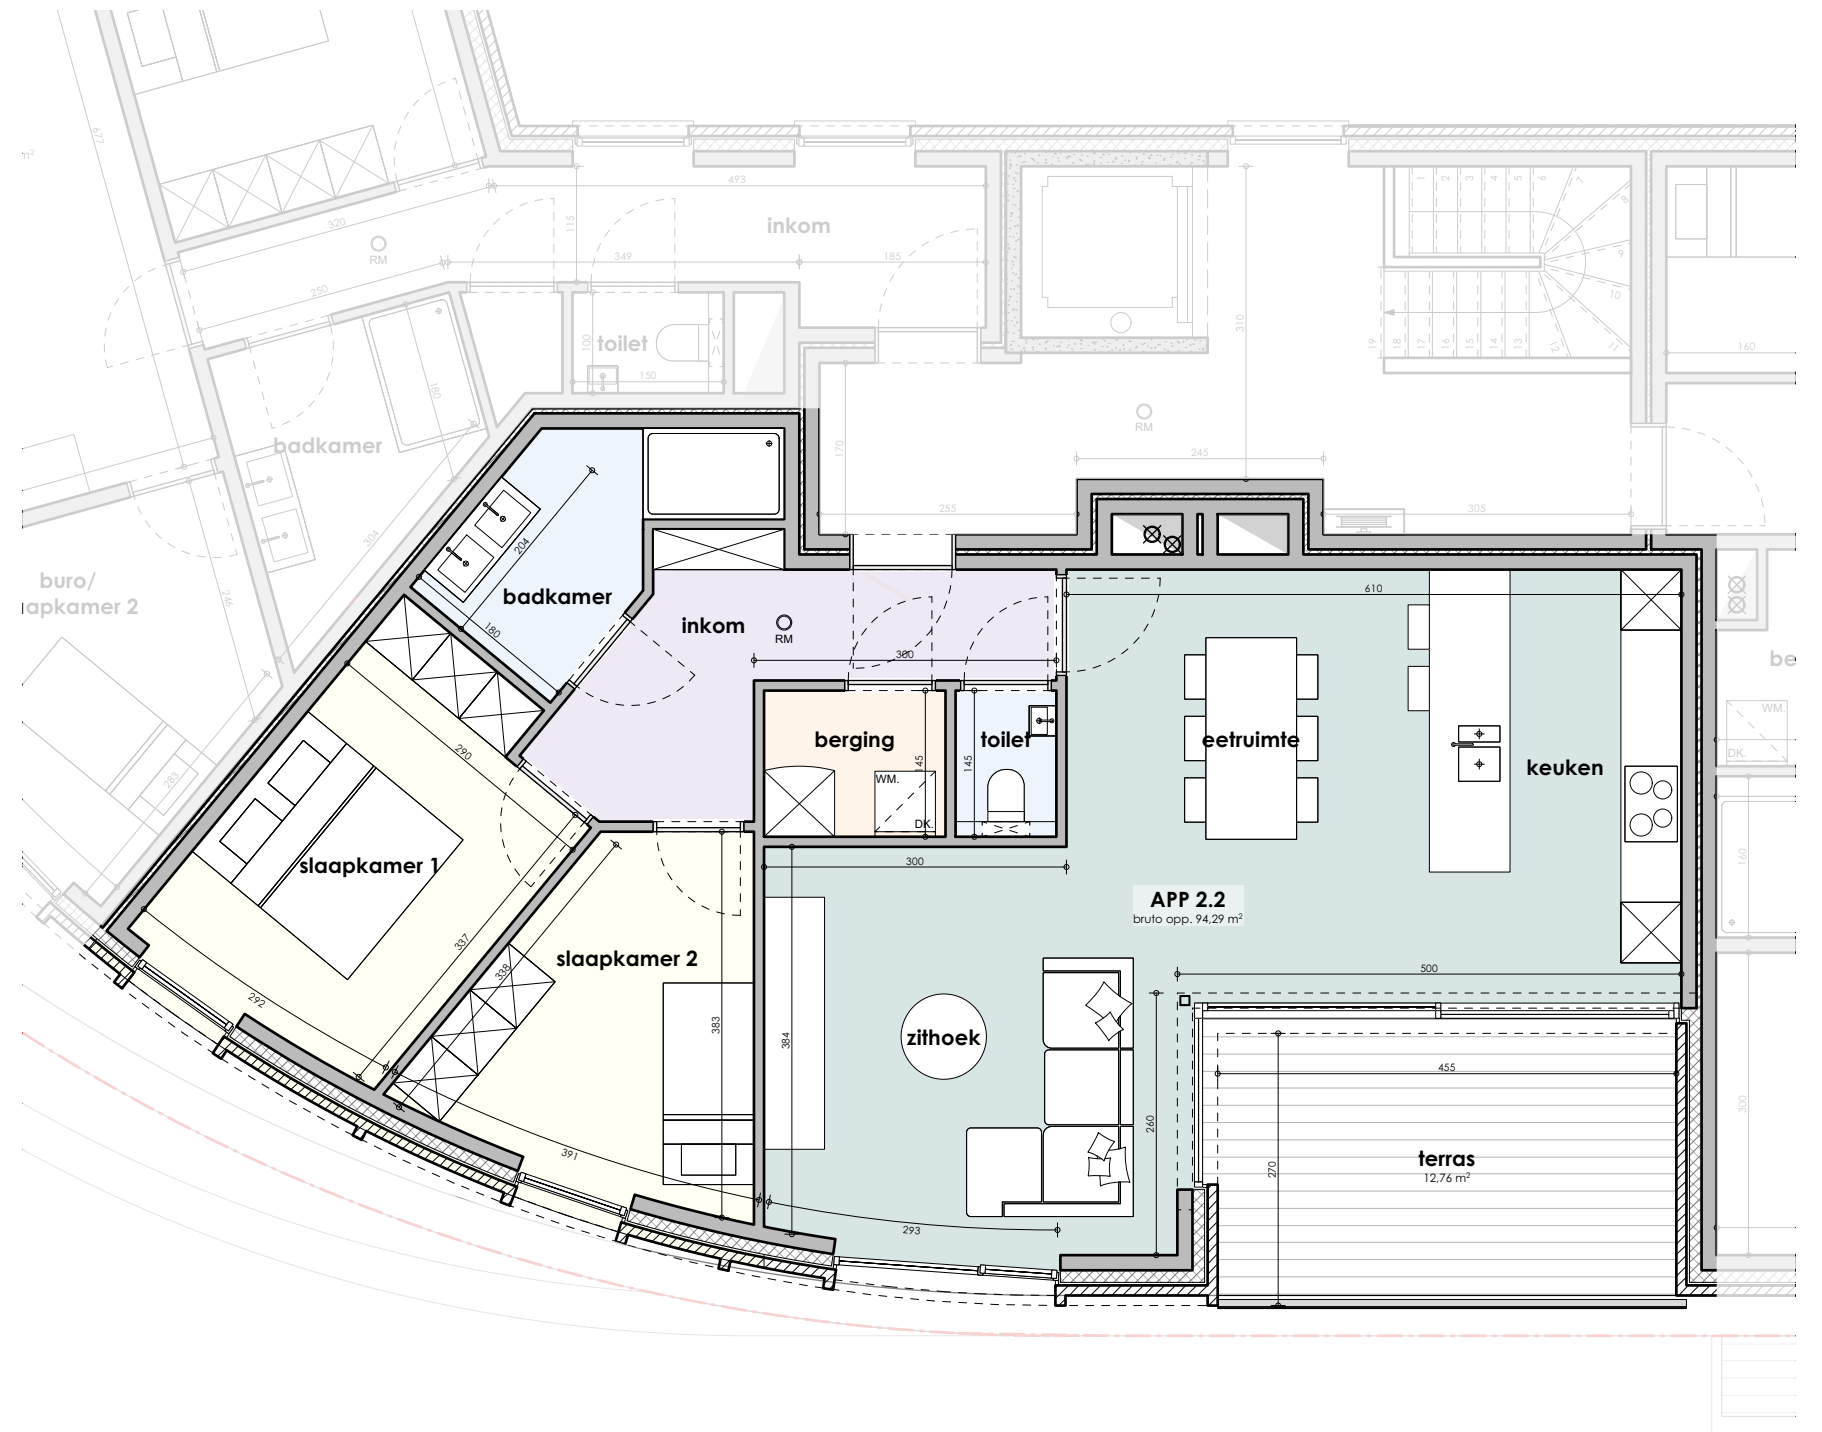

Nivo +2

Vorgevel

Achtergevel

Appartement 2.2

Bruto opp. 94,29 m²
 Terras opp. 12,76 m²
 Totaal: 107,05 m²

De getekende meubels zijn slechts indicatief en maken geen deel uit van de verkoopovereenkomst. Deze tekening en de maatvoering hierop is indicatief. Het verkoopslastenboek heeft voorrang op de plannen.